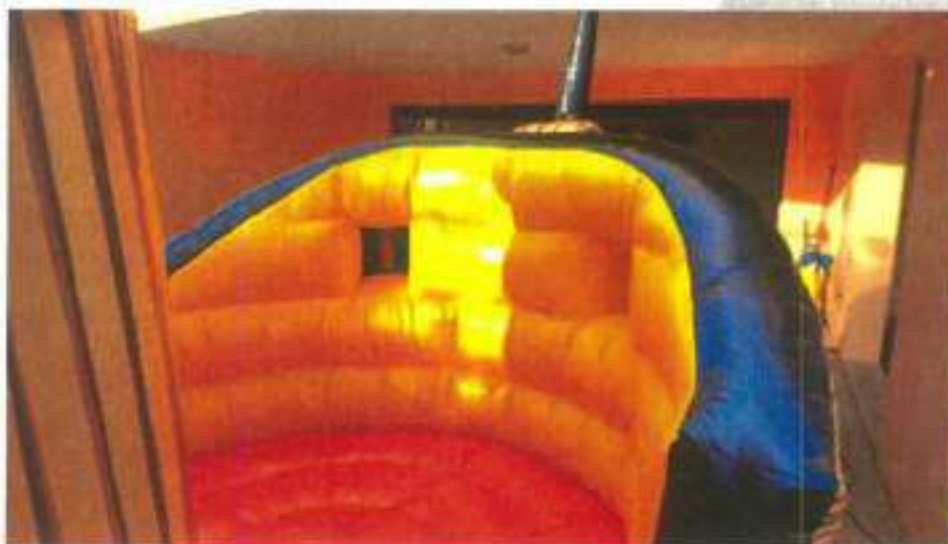

# Barco Pirata

150€

C. 11m L. 4m A. 5m

PVC

Salto

Escorrega

Até 12  
pessoas