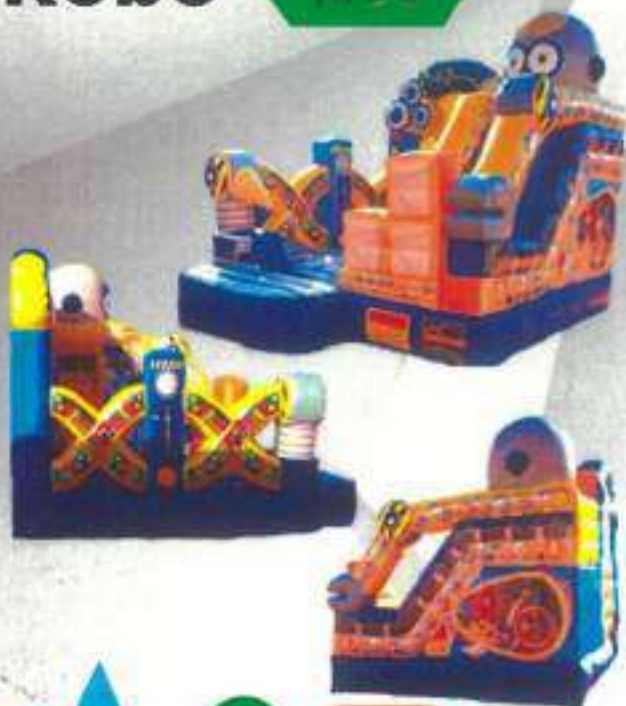

## THE ZOO

105€

ATÉ 6  
PESSOAS

PVC

SALTO

ESCORREGA

C. 4m L. 4m A. 2.50m

## Casa do Robô

105€

ESCORREGA

ATÉ 6  
PESSOAS

PVC

SALTO

C. 4M L. 4M A. 3.60M