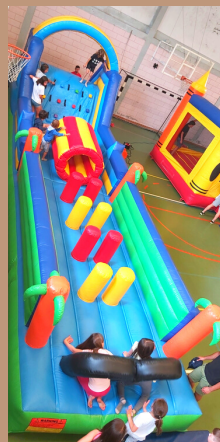

Pista Gigante Azul 134€

Salto

PVC

Escorrega

Obstáculos

Parede
de
Escalada

Até 14
pessoas

C. 13m L. 4m A. 4m

Transporte incluído. Aos valores acresce o Iva na taxa em vigor.