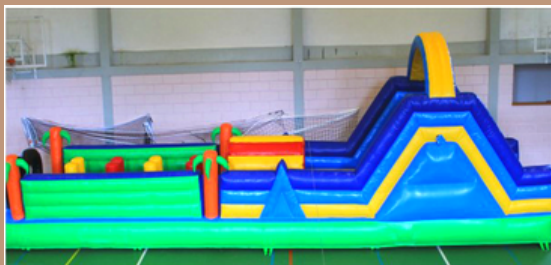

Pista Gigante Azul 134€

Salto

PVC

Escorrega

Obstáculos

Parede
de
Escalada

Até 14
pessoas

C. 13m L. 4m A. 4m

Transporte incluído. Aos valores acresce o Iva na taxa em vigor.