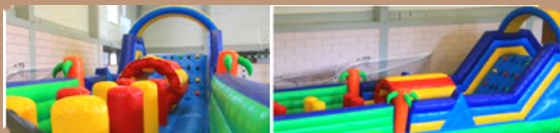

Pista Gigante Azul 134€

Salto

PVC

Escorrega

Obstáculos

Parede
de
Escalada

Até 14
pessoas

C. 13m L. 4m A. 4m

Transporte incluído. Aos valores acresce o Iva na taxa em vigor.